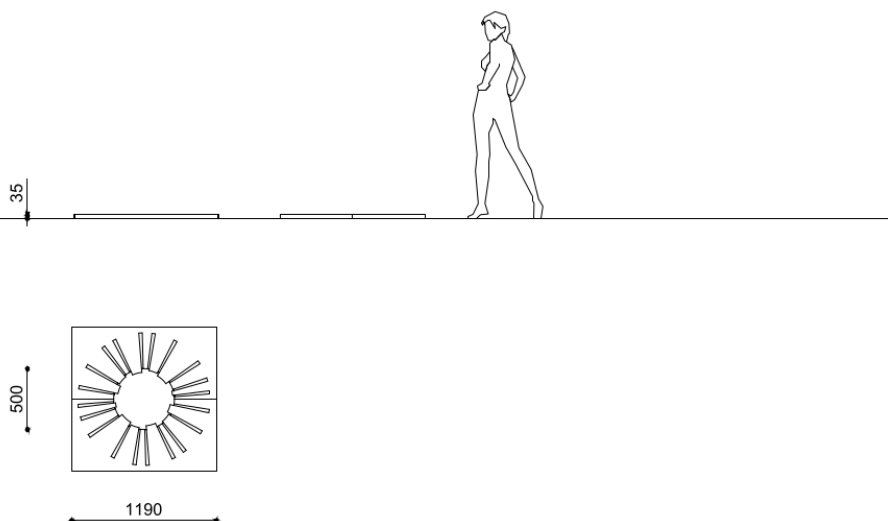

Sunny M

SUNNY griglia salvapiante 1190x1190 mm foro D 500 mm in acciaio Corten

Codice variante: 0201455

Finiture: Finishes:

Dimensioni e peso: Width 1190mm
Length 1190mm
Diameter 500mm

Fissaggio: Cementazione + Appoggio

Materiali: Acciaio Corten

Disegno tecnico:

metalco.it
info@metalco.it